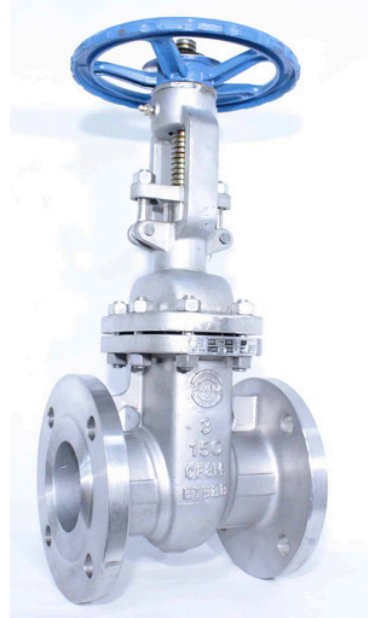

PRODUCTOS EN STOCK

@pt_suplies

info@pt-es.com.co - mercadeo@pt-es.com.co

www.pt-es.com.co

Tel: 317 433 9393

STOCK

VÁLVULA DE DILUVIO

- FP-400E-2M
- REF: VAL-DLV-3-BRM
- MARCA: BERMAD

VÁLVULA REDUCTORA DE PRESIÓN

- CLASE 300
- REF: FP-6"-42T-H-C-A3-ER-NN
- MARCA: BERMAD

ACTUADORES SERIES 92/93

- DIMENSIONES 92/93
- ALUMINIO
- BRAY

EMPAQUE ESPIROMETÁLICO

- REF: (3" X 150# - 4"X150# - 304 - 321 - 316 - CS)
- ACERO INOXIDABLE // ACERO AL CARBON
- CTS

STOCK

VÁLVULA DE CHEQUE

- DIMENSIONES 3 X 150 - 3 X 300 - 4 X 150 - 6 X 150)
- ACERO INOXIDABLE
- CTS

VÁLVULA DE COMPUERTA

- DIMENSIONES 3 X 150 - 3 X 300 - 4 X 150 - 6 X 150)
- ACERO AL CARBON
- CTS

VÁLVULA DE CONTROL DE FLUJO

- REF: (1/2 X 150 - 1 X 1000 - 1 1/2 X 150 - 3 X 150 - 3 X 150 - 3 X 300 - 3 X 600 - 4 X 150 - 4 X 150 - 6 X 150 - 6 X 300)
- ACERO INOXIDABLE - ACERO AL CARBON
 - FLOWTEK - CTS